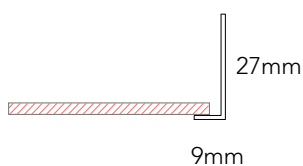

Power: 20W

Light Type: Cold

Mirror Type: Led

Lumens: 1.300 Lumens

Certificate: IP44

Manufacture: Spanish

Espejo de Led.

Espejo con luz Led alrededor del espejo con marco metálico marco.

Potencia: 20W

Espejo tipo: Led

Lumens: 1.300 Lumens

Certificado: IP44

Fabricación: Española

Miroir led.

Miroir avec lumière LED autour du miroir avec cadre en métal.

Puissance : 20W

Type de lumière : froide

Type de miroir : Led

Lumen : 1.300 Lumen

Certificat : IP44

Fabrication : espagnole

Size / Dimension	Power / Puissance	Lum / Lum.	Light / Lumière	Certification / Cértification
---------------------	----------------------	---------------	--------------------	----------------------------------

90X50 cm	20 w	1.300 lm	40°K	IP44
----------	------	----------	------	------

· Sizes / Dimensiones / Dimensions:

· Profile / Perfil / profil:

· Finishes / Acabados / finitions:

Chrome

Cromo

Chrome

Brushed gold