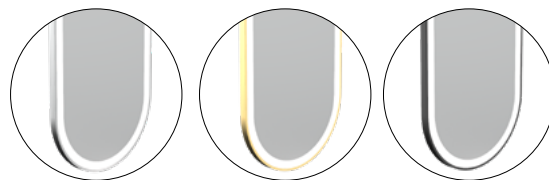

LUNA DECO OVAL LED

MIRROR /
ESPEJO /
MIROIR

FUTUR
BATH

DATA SHEET / FICHA TÉCNICA / FICHE TECHNIQUE

FEATURES / CARACTERÍSTICAS / CARACTÉRISTIQUES

· Description / Descripción / Description:

Led mirror.

Mirror with Led light around the mirror with metallic frame.

90X50 cm	20 w	1.300 lm	40°K	IP44
----------	------	----------	------	------

· Sizes / Dimensiones / Dimensions:

· Profile / Perfil / profil:

· Finishes / Acabados / finitions:

Chrome

Cromo

Chrome

Brushed gold

Oro cepillado

Or brossé

Matt black

Negro mate

Noir mat