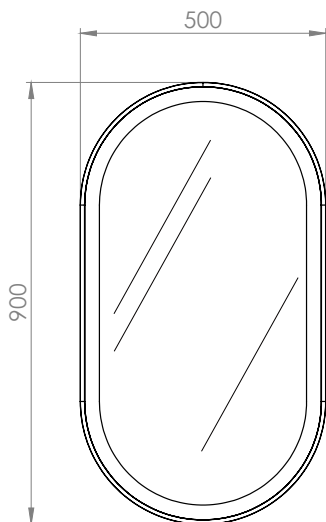

Power: 20W

Light Type: Cold

Mirror Type: Led

Lumens: 1.300 Lumens

Certificate: IP44

Manufacture: Spanish

Espejo de Led.

Espejo con luz Led alrededor del espejo con marco metálico marco.

Potencia: 20W

Espejo tipo: Led

Lumens: 1.300 Lumens

Certificado: IP44

Fabricación: Española

Miroir led.

Miroir avec lumière LED autour du miroir avec cadre en métal.

Puissance : 20W

Type de lumière : froide

Type de miroir : Led

Lumen : 1.300 Lumen

Certificat : IP44

Fabrication : espagnole

Size / Dimension	Power / Puissance	Lum / Lum.	Light / Lumière	Certification / Cértification
---------------------	----------------------	---------------	--------------------	----------------------------------

90X50 cm	20 w	1.300 lm	40°K	IP44
----------	------	----------	------	------

· Sizes / Dimensiones / Dimensions:

· Profile / Perfil / profil:

· Finishes / Acabados / finitions:

Chrome

Cromo

Chrome

Brushed gold