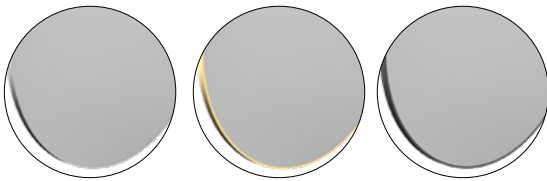

LUNA DECO ROUND

MIRROR /
ESPEJO /
MIROIR

FUTUR
BATH

DATA SHEET / FICHA TÉCNICA / FICHE TECHNIQUE

FEATURES / CARACTERÍSTICAS / CARACTÉRISTIQUES

· Description / Descripción / Description:

Mirror with metallic frame.
Manufacture: Spanish

Espejo con marco metálico marco.
Fabricación: Española

Miroir avec cadre en métal.
Fabrication : espagnole

· Finishes / Acabados / finitions:

Chrome
Cromo
Chrome

Brushed gold
Oro cepillado
Or brossé

Matt black
Negro mate
Noir mat

· Sizes / Dimensiones / Dimensions:

Ø70 / Ø80 / Ø90 / Ø110 CM

· Profile / Perfil / profil: