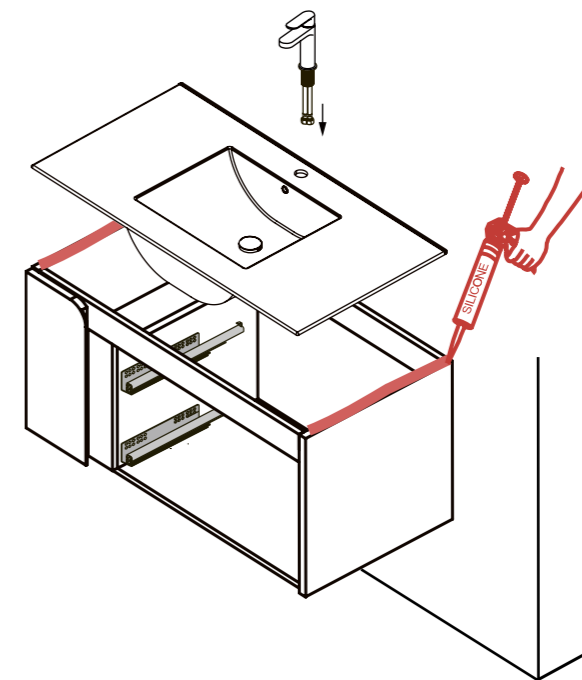

SEGURA

COUNTERTOP BASIN /
LAVABO DE APOYO / LAVABO À POSER

FUTUR^{BATH}

ASSEMBLY INSTRUCTIONS

INSTRUCCIONES DE MONTAJE / INSTRUCTIONS DE MONTAGE

1. Installation Drawing / Cotas de instalación / Dimensions d'installation

	H	M	W
	860	740	660
	860	740	660
	815	695	640
	845	725	645

mm.

FUTUR BATH

www.futurbath.com