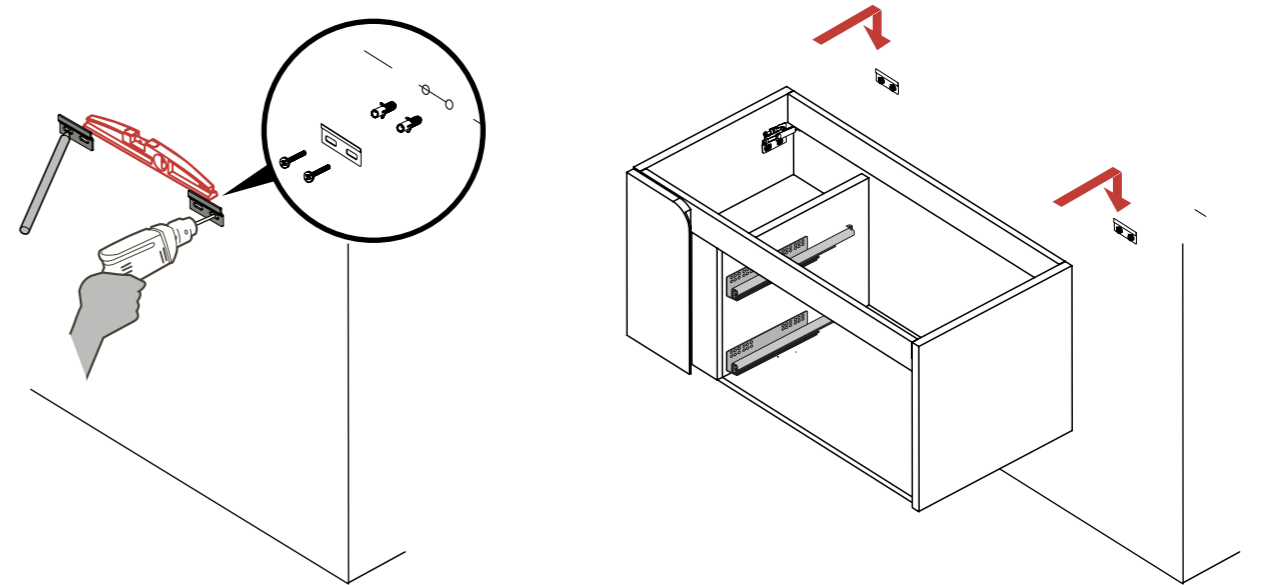

SEGURA

COUNTERTOP BASIN /
LAVABO DE APOYO / LAVABO À POSER

FUTUR^{BATH}

ASSEMBLY INSTRUCTIONS

INSTRUCCIONES DE MONTAJE / INSTRUCTIONS DE MONTAGE

1. Installation Drawing / Cotas de instalación / Dimensions d'installation

	H	M	W
	860	740	660
	860	740	660
	815	695	640
	845	725	645

mm.

FUTUR BATH

www.futurbath.com