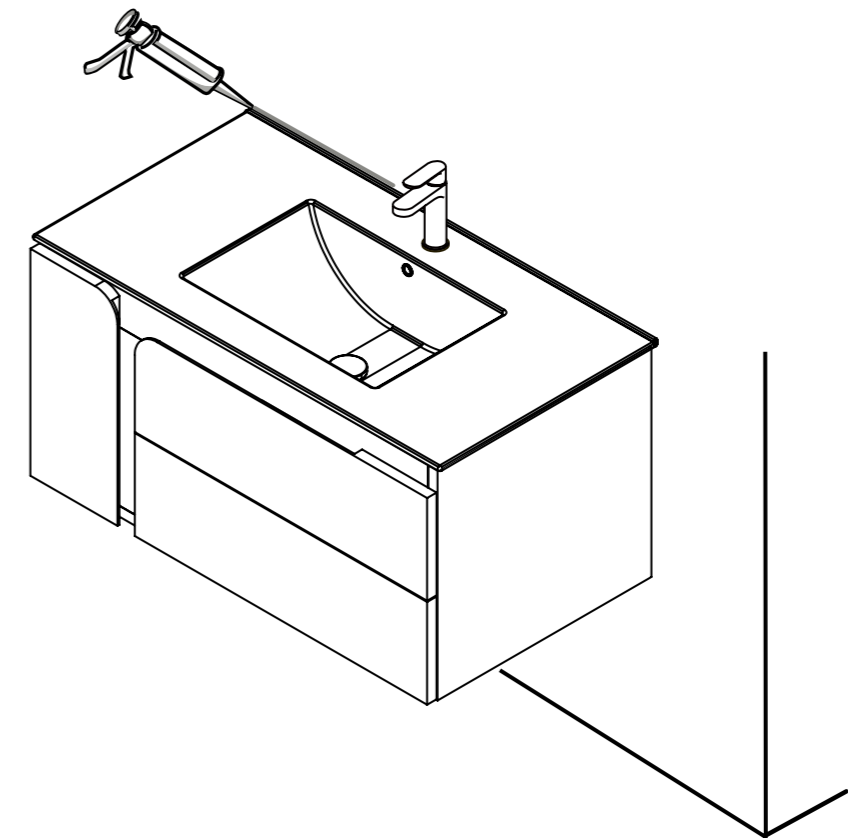

SEGURA

COUNTERTOP BASIN /
LAVABO DE APOYO / LAVABO À POSER

FUTUR^{BATH}

ASSEMBLY INSTRUCTIONS

INSTRUCCIONES DE MONTAJE / INSTRUCTIONS DE MONTAGE

1. Installation Drawing / Cotas de instalación / Dimensions d'installation

	H	M	W
	860	740	660
	860	740	660
	815	695	640
	845	725	645

mm.

FUTUR BATH

www.futurbath.com