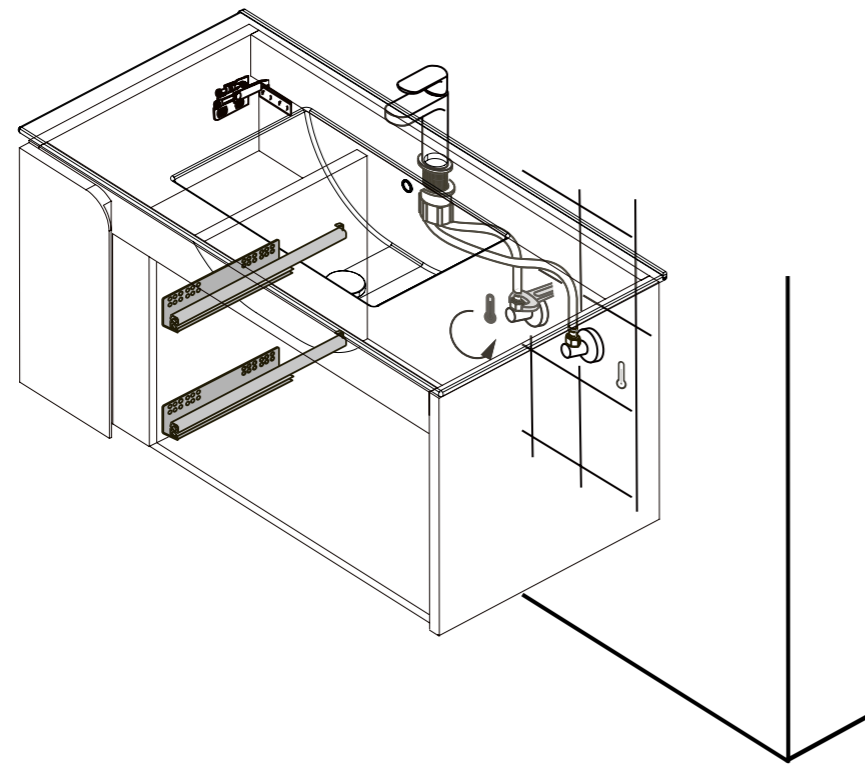

SEGURA

COUNTERTOP BASIN /
LAVABO DE APOYO / LAVABO À POSER

FUTUR^{BATH}

ASSEMBLY INSTRUCTIONS

INSTRUCCIONES DE MONTAJE / INSTRUCTIONS DE MONTAGE

1. Installation Drawing / Cotas de instalación / Dimensions d'installation

	H	M	W
	860	740	660
	860	740	660
	815	695	640
	845	725	645

mm.

FUTUR BATH

www.futurbath.com