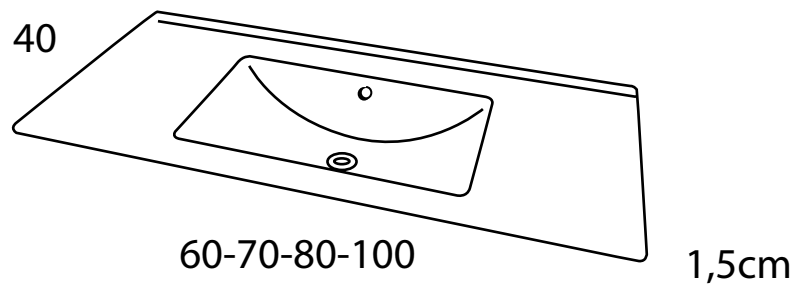

SEGURA

COUNTERTOP BASIN /
LAVABO DE APOYO / LAVABO À POSER

FUTUR^{BATH}

ASSEMBLY INSTRUCTIONS

INSTRUCCIONES DE MONTAJE / INSTRUCTIONS DE MONTAGE

1. Installation Drawing / Cotas de instalación / Dimensions d'installation

	H	M	W
	860	740	660
	860	740	660
	815	695	640
	845	725	645

mm.

FUTUR BATH

www.futurbath.com