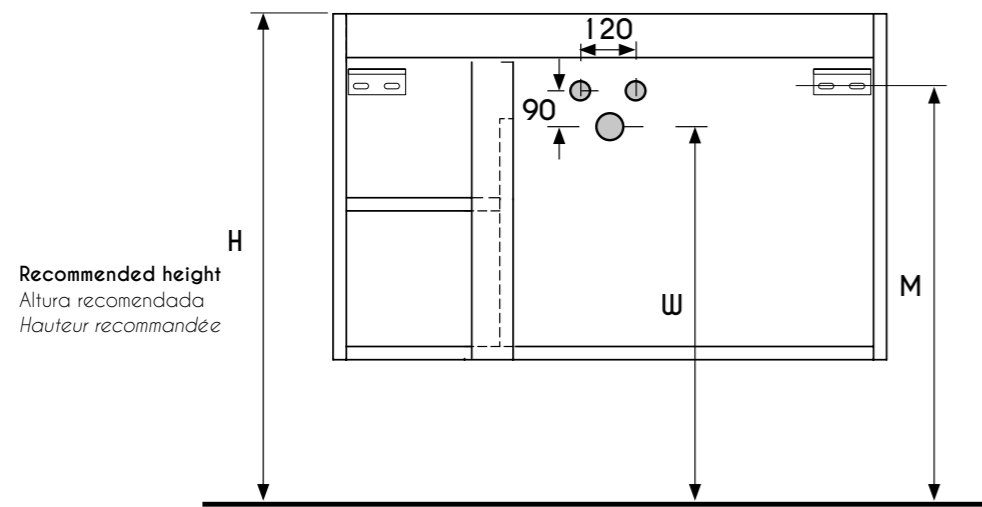

SEGURA

COUNTERTOP BASIN /
LAVABO DE APOYO / LAVABO À POSER

FUTUR^{BATH}

ASSEMBLY INSTRUCTIONS

INSTRUCCIONES DE MONTAJE / INSTRUCTIONS DE MONTAGE

1. Installation Drawing / Cotas de instalación / Dimensions d'installation

	H	M	W
	860	740	660
	860	740	660
	815	695	640
	845	725	645

mm.

FUTUR BATH

www.futurbath.com